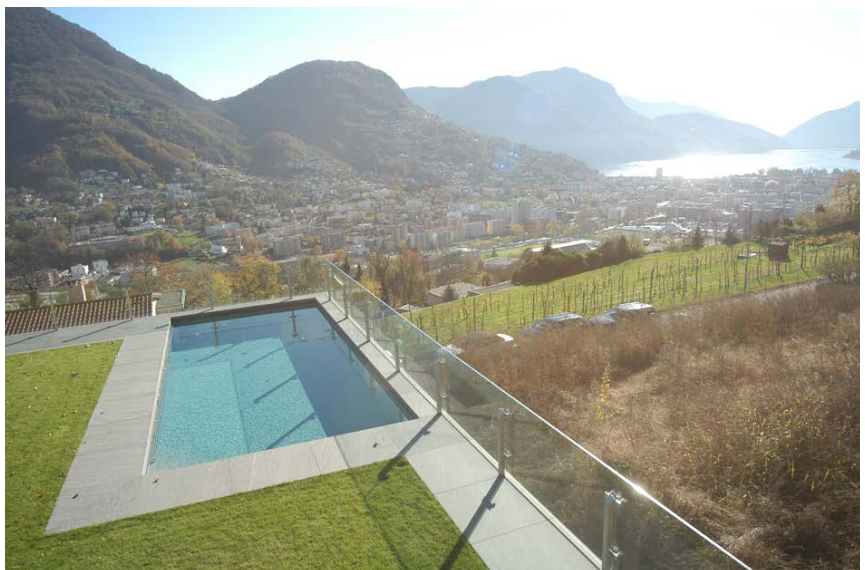

Piscina privata