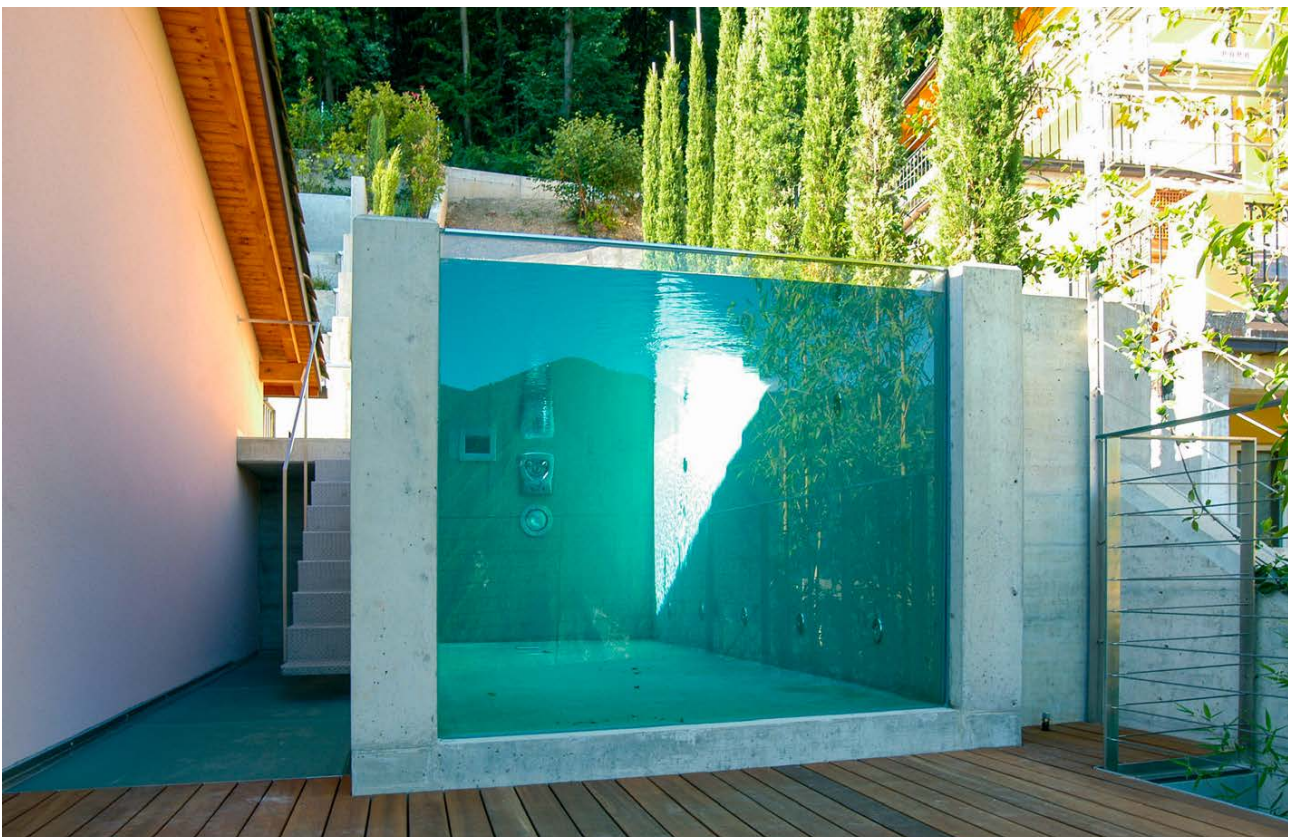

Piscine in Vasca Drytech