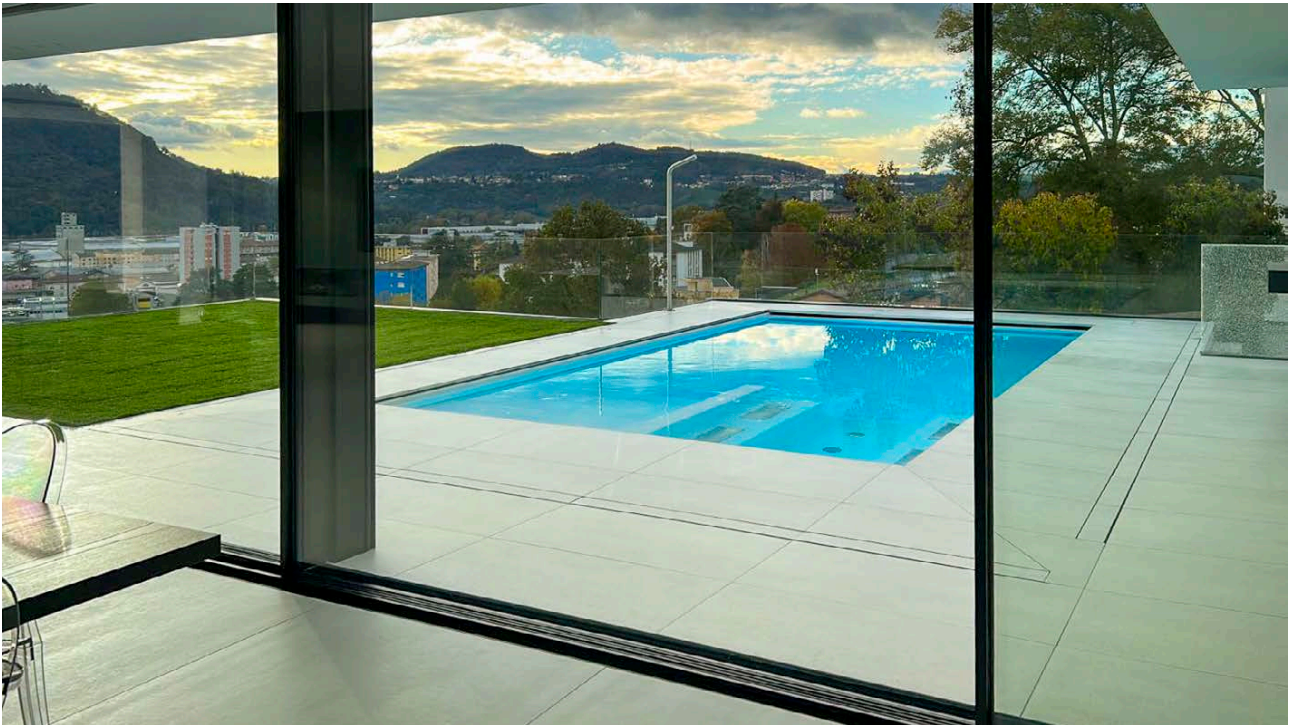

Piscina privata, Chiasso