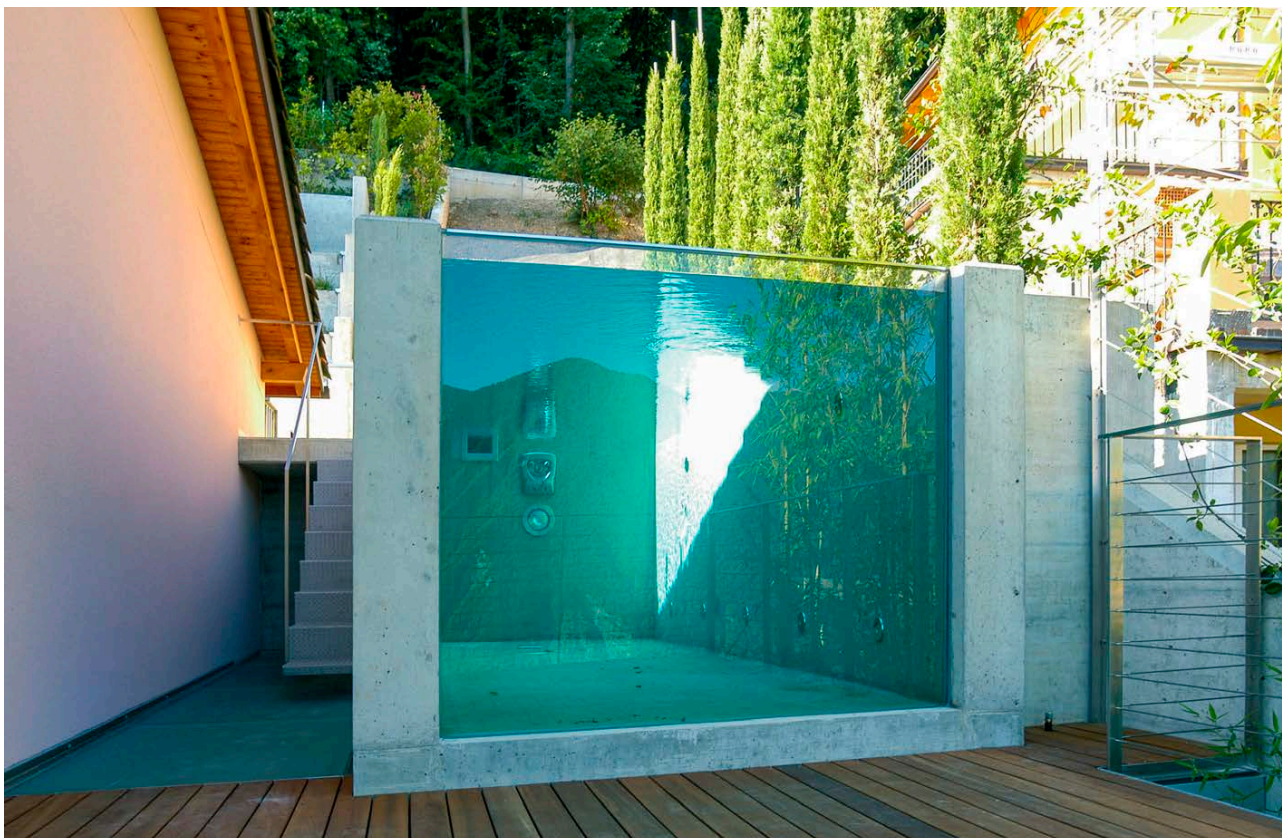

## Piscina privata, Castagnola

## Piscina + giardino acquatico

Piscina a sfioro inclusa in una vasca/giardino con fontana.  
La struttura, realizzata con il Sistema Vasca Drytech, è  
stata rifinita con un rivestimento in pietra.

## Piscina pensile, Lugano

L'affascinante piscina pensile in calcestruzzo a vista, con parete in vetro che si affaccia sul lago di Lugano è l'emblema della Vasca Drytech, che valorizza la purezza di linee del progetto dell'architetto Quaglia.

## Piscina faccia a vista, Mendrisio