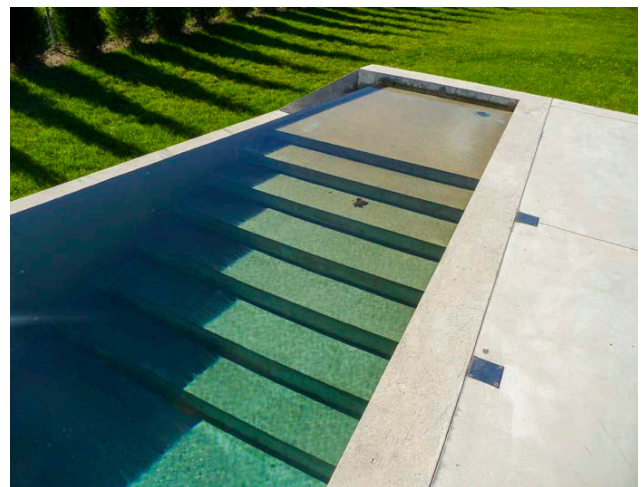

## Piscina + giardino acquatico

Piscina a sfioro inclusa in una vasca/giardino con fontana.  
La struttura, realizzata con il Sistema Vasca Drytech, è  
stata rifinita con un rivestimento in pietra.

## Piscina pensile, Lugano

L'affascinante piscina pensile in calcestruzzo a vista, con parete in vetro che si affaccia sul lago di Lugano è l'emblema della Vasca Drytech, che valorizza la purezza di linee del progetto dell'architetto Quaglia.

## Piscina privata, Breganzona

## Piscina faccia a vista, Mendrisio