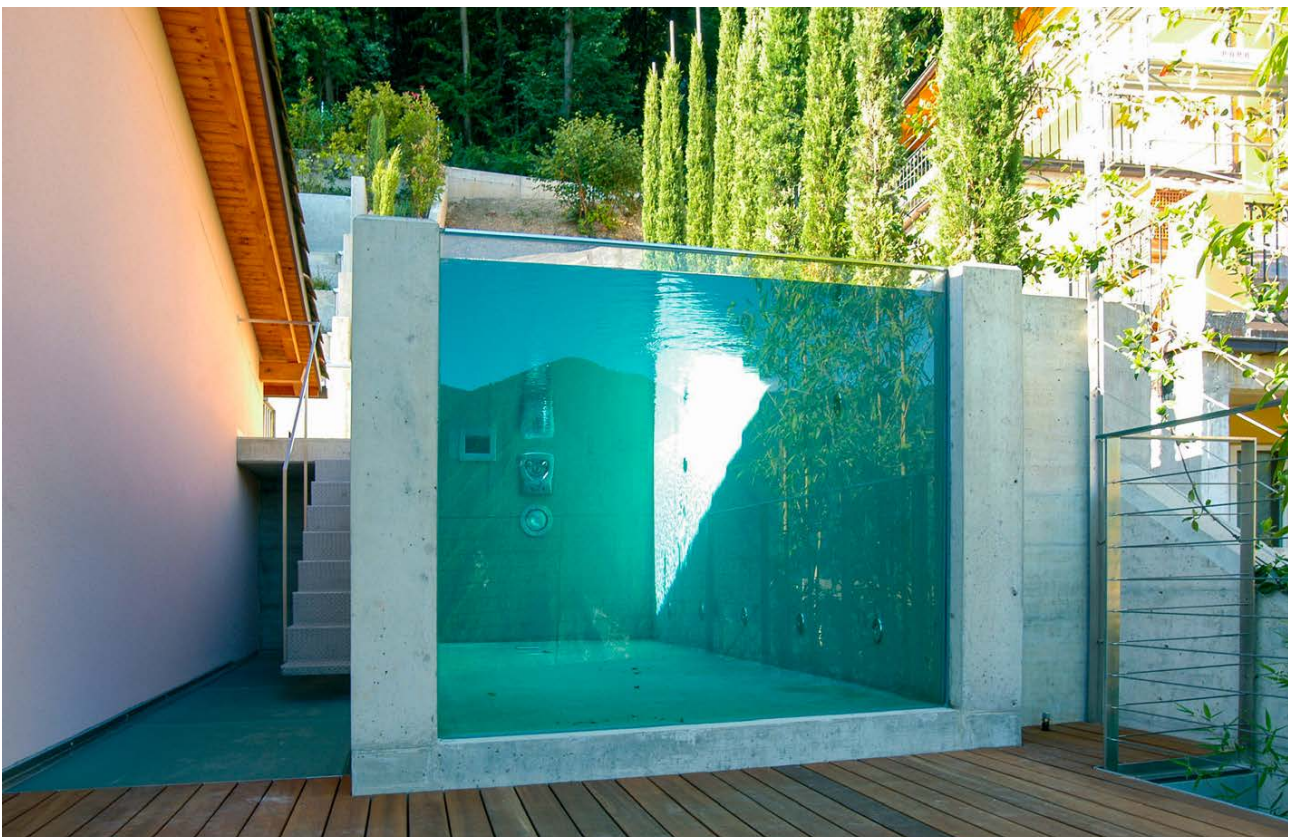

Piscines Cuve Drytech

Piscines Cuve Drytech

Étanchéité structurelle

Structure monobloc
en béton étanche

Imperméabilisation des joints, fissures
et pénétrations par injection de résine
expansive DRYflex

Torre de l'Annunziata, Uggiate

Rivabella, Magliaso

Piscine REKA, Albonago

Piscine suspendue, Castagnola

Piscine olympique fédérale, Livigno

Piscine, Lario

Piscine, Chiasso

Piscine intérieure-extérieure et SPA
Hotel des Iles Borromées, Stresa

La structure, réalisée avec le système Drytech Pool System, est revêtue de pierre.

Piscine suspendue, Lugano

La piscine à débordement en béton apparent sur le toit, avec sa paroi vitrée donnant sur le lac de Lugano, est l'incarnation même du savoir-faire de Vasca Drytech, sublimant les lignes pures du projet de l'architecte Quaglia.

La membrane Drycoat, qui imperméabilise les surfaces praticables, épouse parfaitement la structure, telle une seconde peau.

Piscine, Breganzona

Piscine, Mendrisio

Piscine privée

Piscine suspendue

Piscines et Spa Marina Verde Wellness Resort, Caorle