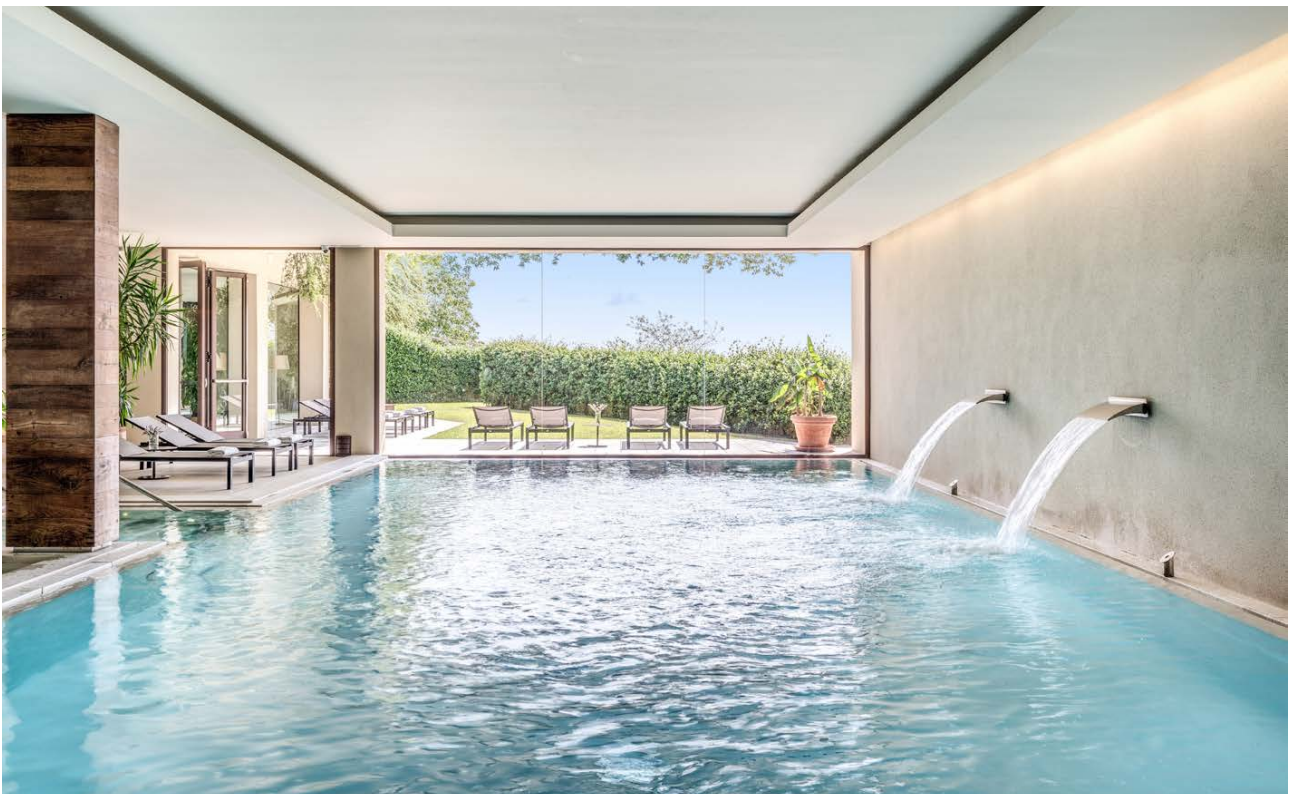

Torre de l'Annunziata, Uggiate