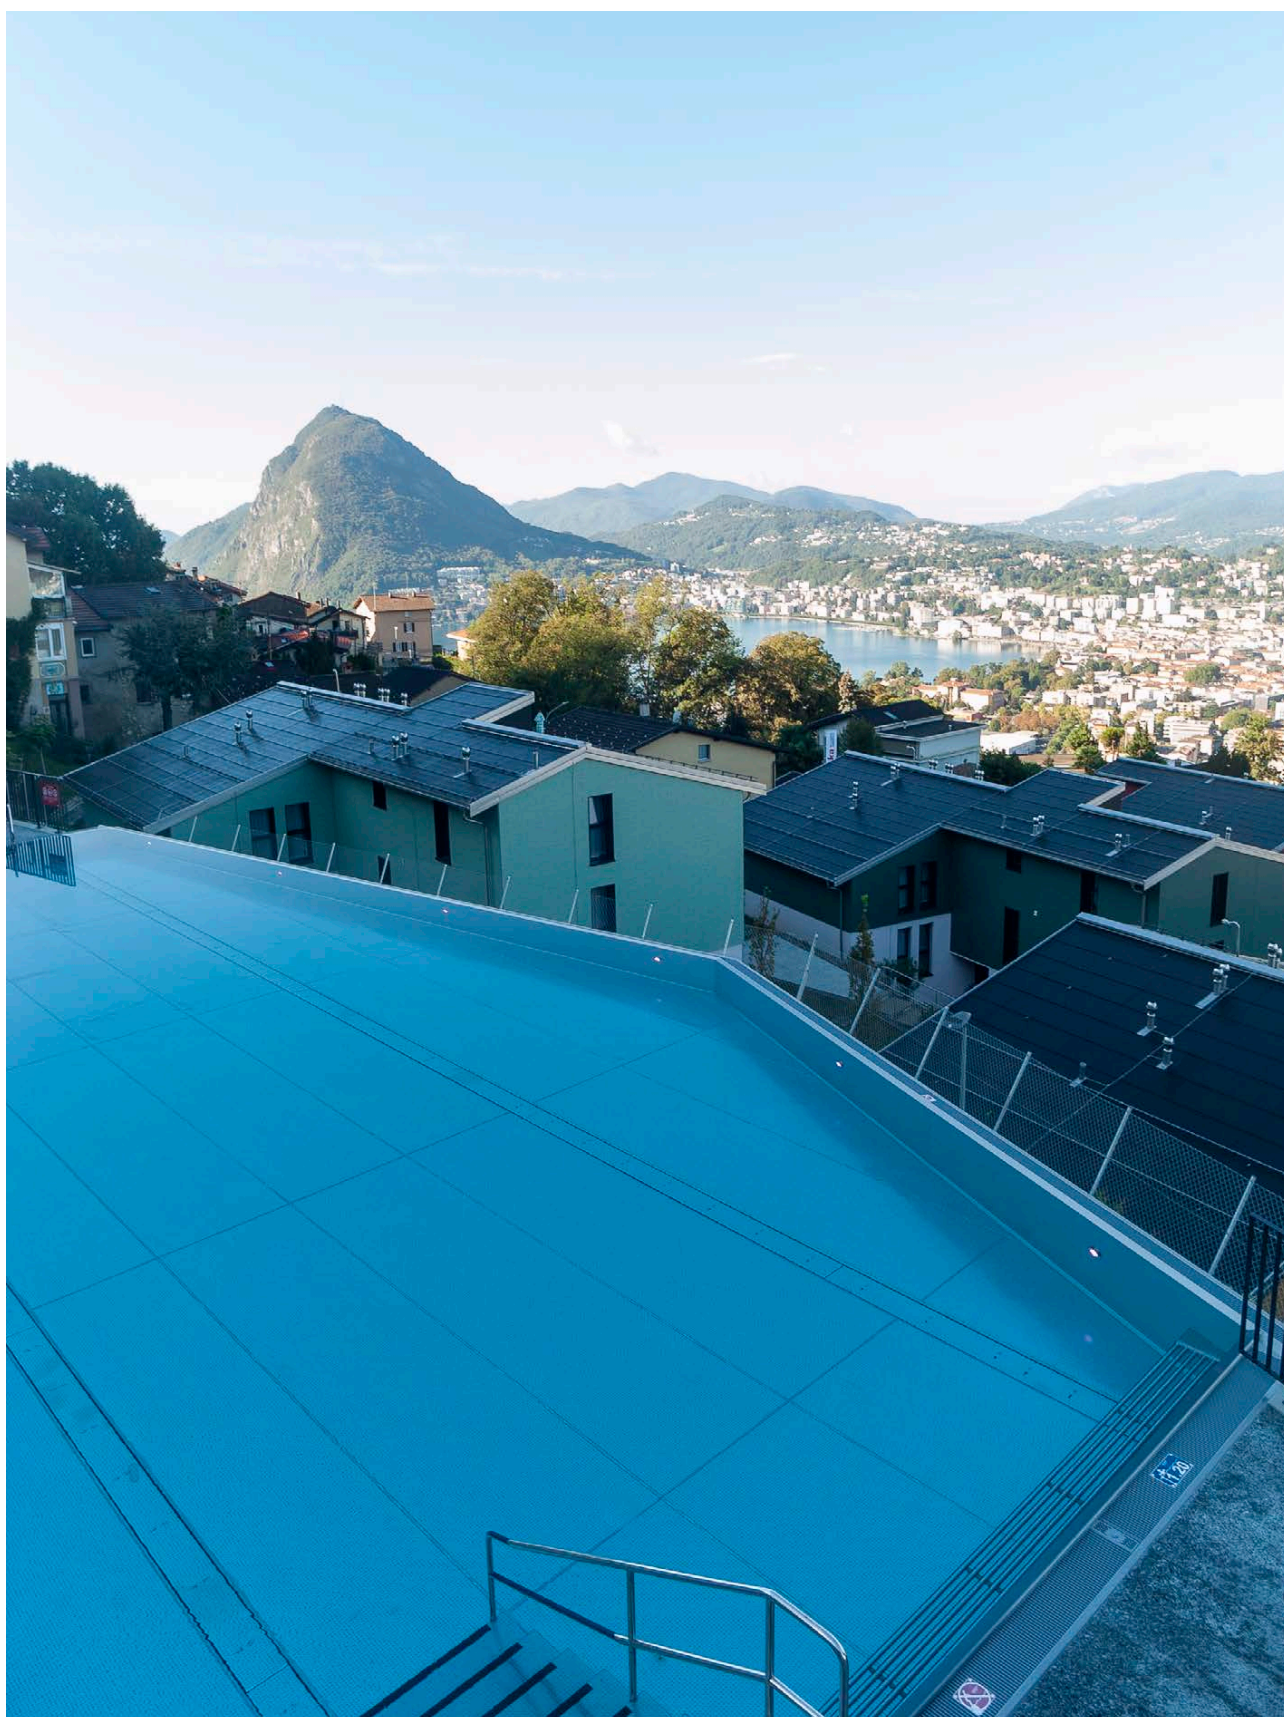

Piscines Cuve Drytech

Piscines Cuve Drytech

Étanchéité structurelle

Structure monobloc
en béton étanche

Imperméabilisation des joints, fissures
et pénétrations par injection de résine
expansive DRYflex

Torre de l'Annunziata, Uggiate

Rivabella, Magliaso

Piscine REKA, Albonago

Piscine suspendue, Castagnola

Piscine olympique fédérale, Livigno

Piscine, Lario

Piscine, Chiasso

Piscine intérieure-extérieure et SPA
Hotel des Iles Borromées, Stresa

La structure, réalisée avec le système Drytech Pool System, est revêtue de pierre.

Piscine suspendue, Lugano

La piscine à débordement en béton apparent sur le toit, avec sa paroi vitrée donnant sur le lac de Lugano, est l'incarnation même du savoir-faire de Vasca Drytech, sublimant les lignes pures du projet de l'architecte Quaglia.