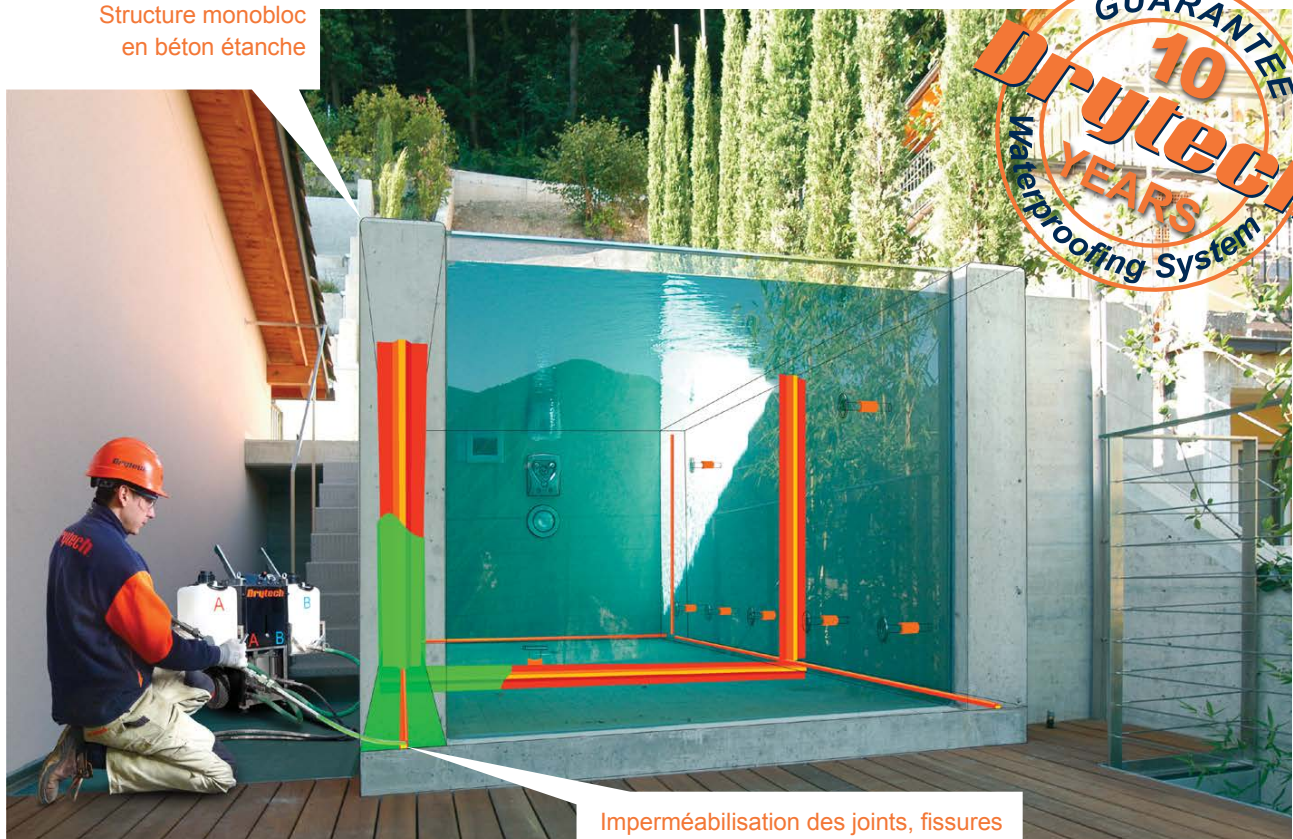

Piscines Cuve Drytech

Piscines Cuve Drytech

Étanchéité structurelle

Structure monobloc
en béton étanche

Imperméabilisation des joints, fissures
et pénétrations par injection de résine
expansive DRYflex

Torre de l'Annunziata, Uggiate

La structure, réalisée avec le système Drytech Pool System, est revêtue de pierre.

Piscine suspendue, Lugano

La piscine à débordement en béton apparent sur le toit, avec sa paroi vitrée donnant sur le lac de Lugano, est l'incarnation même du savoir-faire de Vasca Drytech, sublimant les lignes pures du projet de l'architecte Quaglia.