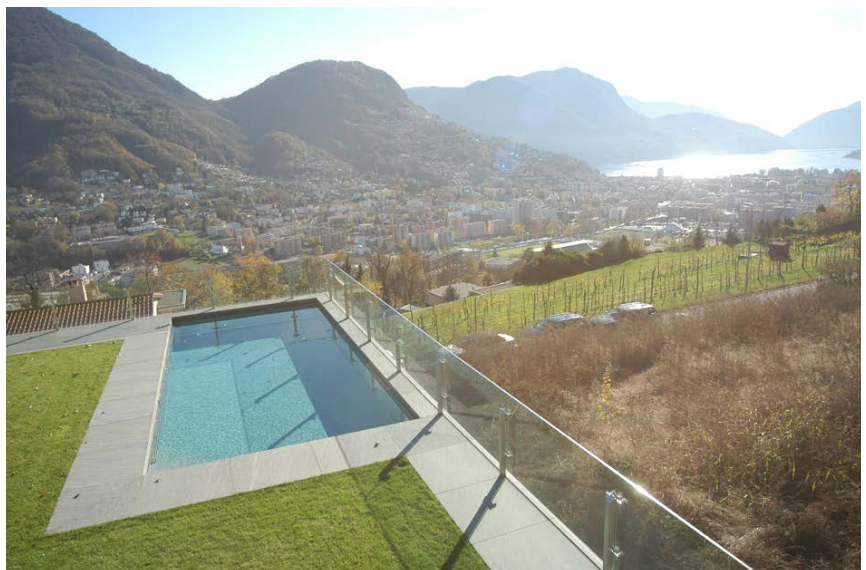

Rivabella, Magliaso

Piscine REKA, Albonago

Piscine suspendue, Castagnola

Piscine olympique fédérale, Livigno

Piscine, Lario

Piscine, Chiasso

Piscine intérieure-extérieure et SPA
Hotel des Iles Borromées, Stresa

La structure, réalisée avec le système Drytech Pool System, est revêtue de pierre.

Piscine suspendue, Lugano

La piscine à débordement en béton apparent sur le toit, avec sa paroi vitrée donnant sur le lac de Lugano, est l'incarnation même du savoir-faire de Vasca Drytech, sublimant les lignes pures du projet de l'architecte Quaglia.

La membrane Drycoat, qui imperméabilise les surfaces praticables, épouse parfaitement la structure, telle une seconde peau.

Piscine, Breganzona

Piscine, Mendrisio

Piscine privée

Piscine suspendue

Piscines et Spa Marina Verde Wellness Resort, Caorle

Piscine olympique, zone de plongeon et bain à remous,
Mönchengladbach

Parc aquatique Splash, Rivera

DRYTECH

ITALIE

Drytech Italia Impermeabilizzazioni Srl
Via Valtellina 6
I-22070 Montano Lucino CO
+39 031 47 12 01
italia@drytech.ch