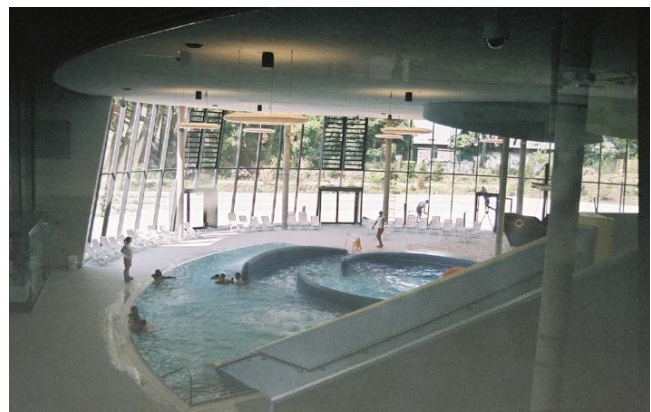

Piscine olympique, zone de plongeon et bain à remous,
Mönchengladbach