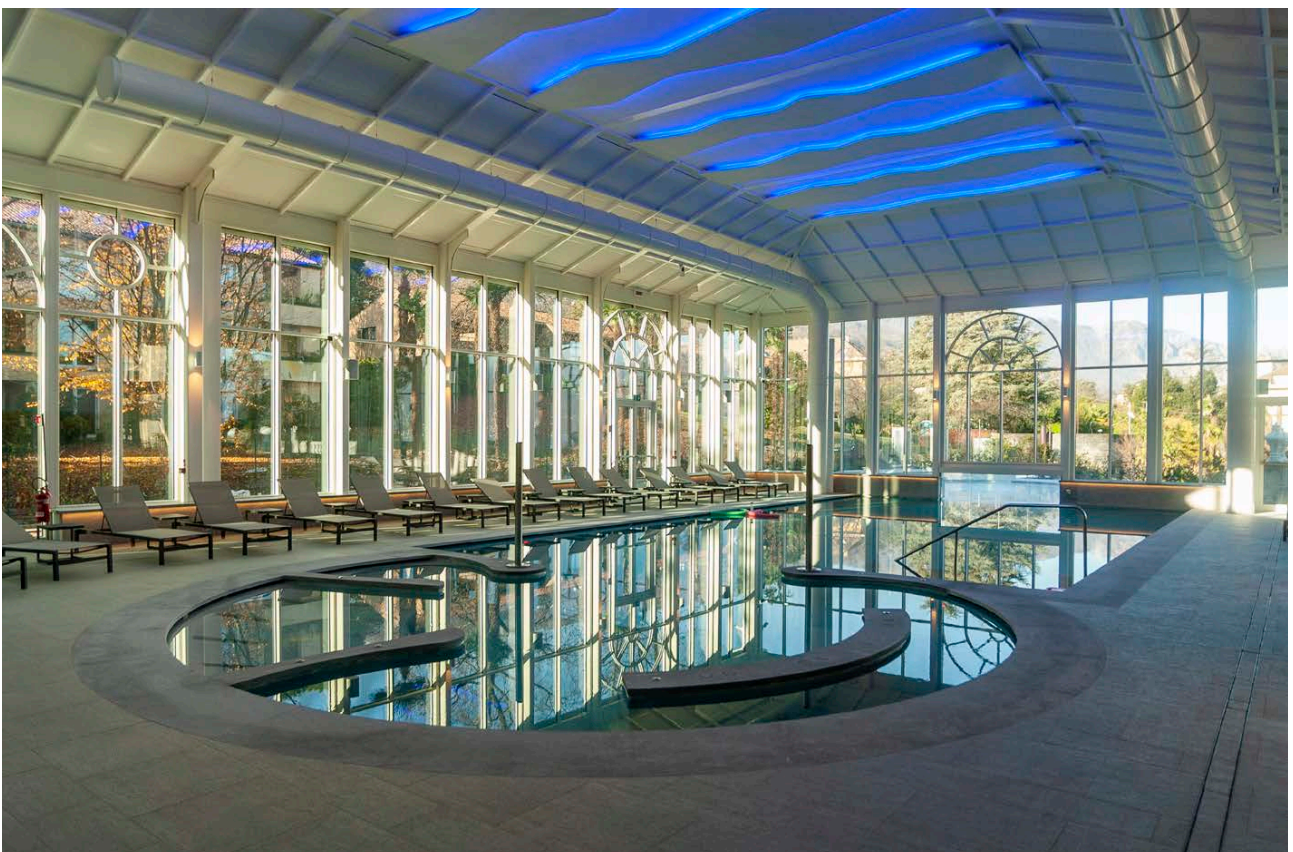

Rivabella, Magliaso

Piscine REKA, Albonago

Piscine suspendue, Castagnola

Piscine olympique fédérale, Livigno

Piscine, Lario

Piscine, Chiasso

Piscine intérieure-extérieure et SPA
Hotel des Iles Borromées, Stresa

La structure, réalisée avec le système Drytech Pool System, est revêtue de pierre.

Piscine suspendue, Lugano

La piscine à débordement en béton apparent sur le toit, avec sa paroi vitrée donnant sur le lac de Lugano, est l'incarnation même du savoir-faire de Vasca Drytech, sublimant les lignes pures du projet de l'architecte Quaglia.