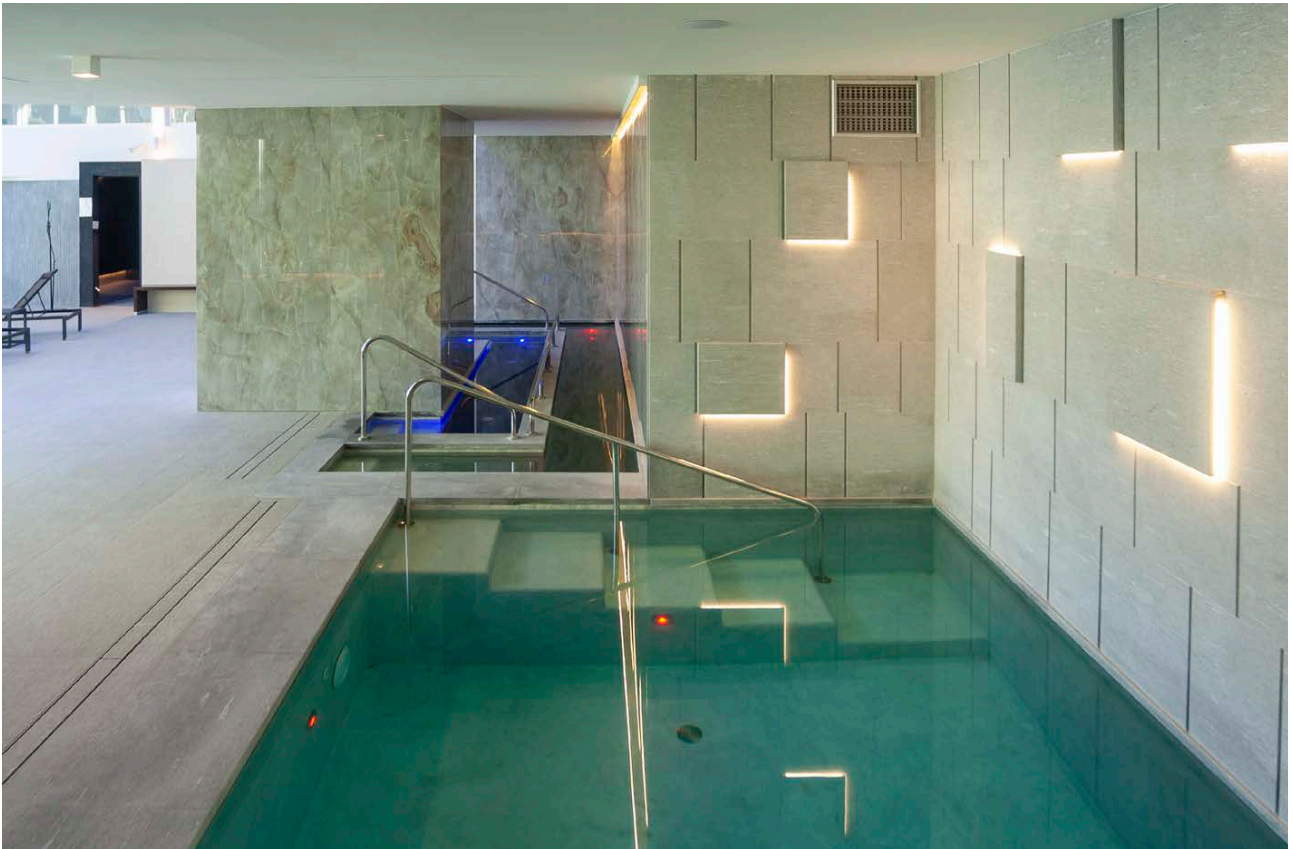

Cuve Drytech Piscines