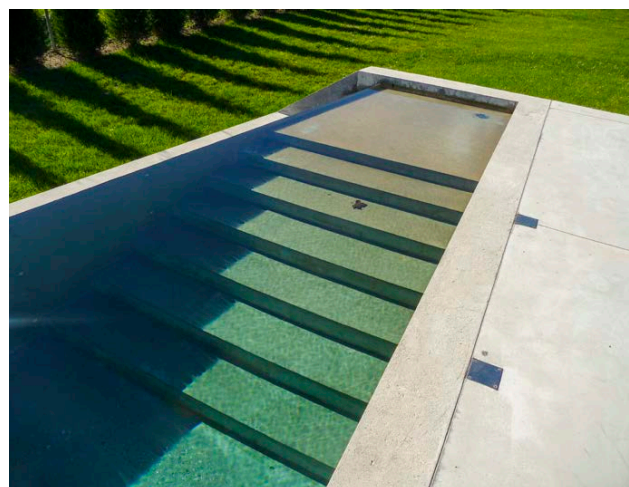

La structure, réalisée avec le système Drytech Pool System, est revêtue de pierre.

Piscine suspendue, Lugano

La piscine à débordement en béton apparent sur le toit, avec sa paroi vitrée donnant sur le lac de Lugano, est l'incarnation même du savoir-faire de Vasca Drytech, sublimant les lignes pures du projet de l'architecte Quaglia.

La membrane Drycoat, qui imperméabilise les surfaces praticables, épouse parfaitement la structure, telle une seconde peau.

Piscine, Breganzona

Piscine, Mendrisio

Piscine privée

Piscine suspendue

Piscines et Spa Marina Verde Wellness Resort, Caorle