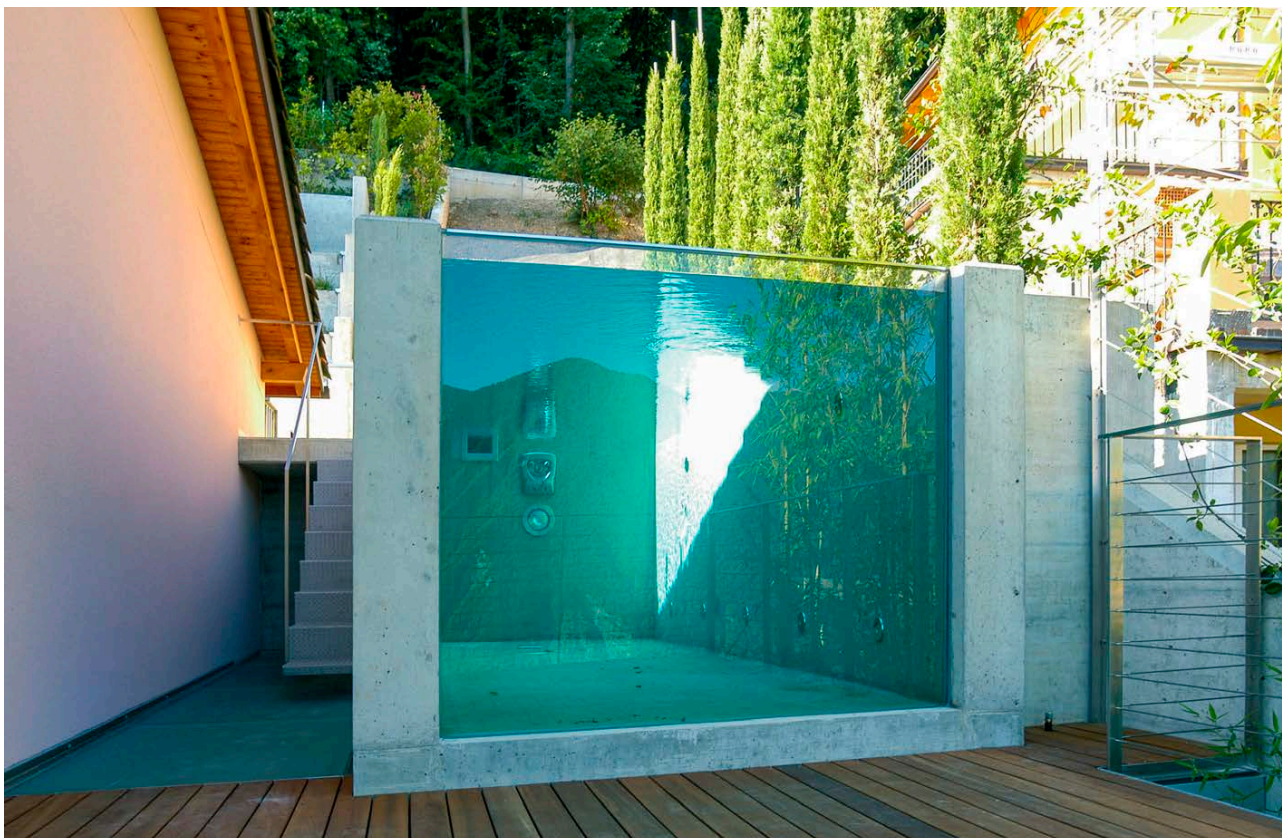

Rivabella, Magliaso

Piscine REKA, Albonago

Piscine suspendue, Castagnola

Piscine olympique fédérale, Livigno

Piscine, Lario

Piscine, Chiasso

Piscine intérieure-extérieure et SPA
Hotel des Iles Borromées, Stresa

Cuve Drytech Piscines

Piscine suspendue, Hilton Como

Cuve Drytech Piscines

Villa Serliana, Morcote

Piscine, Castagnola

Piscine + jardin aquatique

Piscine à débordement intégrée à un jardin agrémenté d'une fontaine.

La structure, réalisée avec le système Drytech Pool System, est revêtue de pierre.

Piscine suspendue, Lugano

La piscine à débordement en béton apparent sur le toit, avec sa paroi vitrée donnant sur le lac de Lugano, est l'incarnation même du savoir-faire de Vasca Drytech, sublimant les lignes pures du projet de l'architecte Quaglia.

La membrane Drycoat, qui imperméabilise les surfaces praticables, épouse parfaitement la structure, telle une seconde peau.

Piscine, Breganzona

Piscine, Mendrisio

Piscine privée

Piscine suspendue

Piscines et Spa Marina Verde Wellness Resort, Caorle