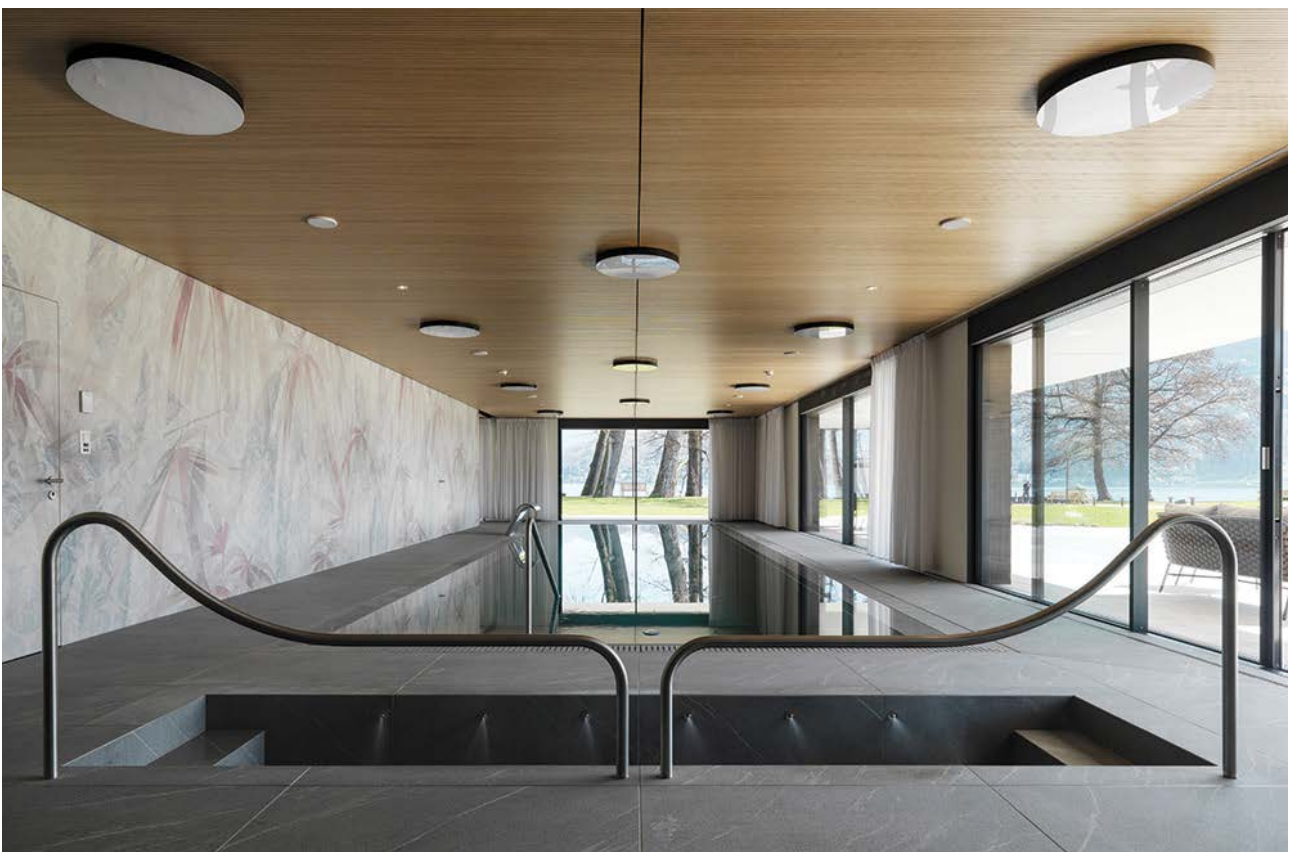

Rivabella, Magliaso

Piscine REKA, Albonago

Piscine suspendue, Castagnola

Piscine olympique fédérale, Livigno

Piscine, Lario

Piscine, Chiasso

Piscine intérieure-extérieure et SPA
Hotel des Iles Borromées, Stresa

La structure, réalisée avec le système Drytech Pool System, est revêtue de pierre.

Piscine suspendue, Lugano

La piscine à débordement en béton apparent sur le toit, avec sa paroi vitrée donnant sur le lac de Lugano, est l'incarnation même du savoir-faire de Vasca Drytech, sublimant les lignes pures du projet de l'architecte Quaglia.