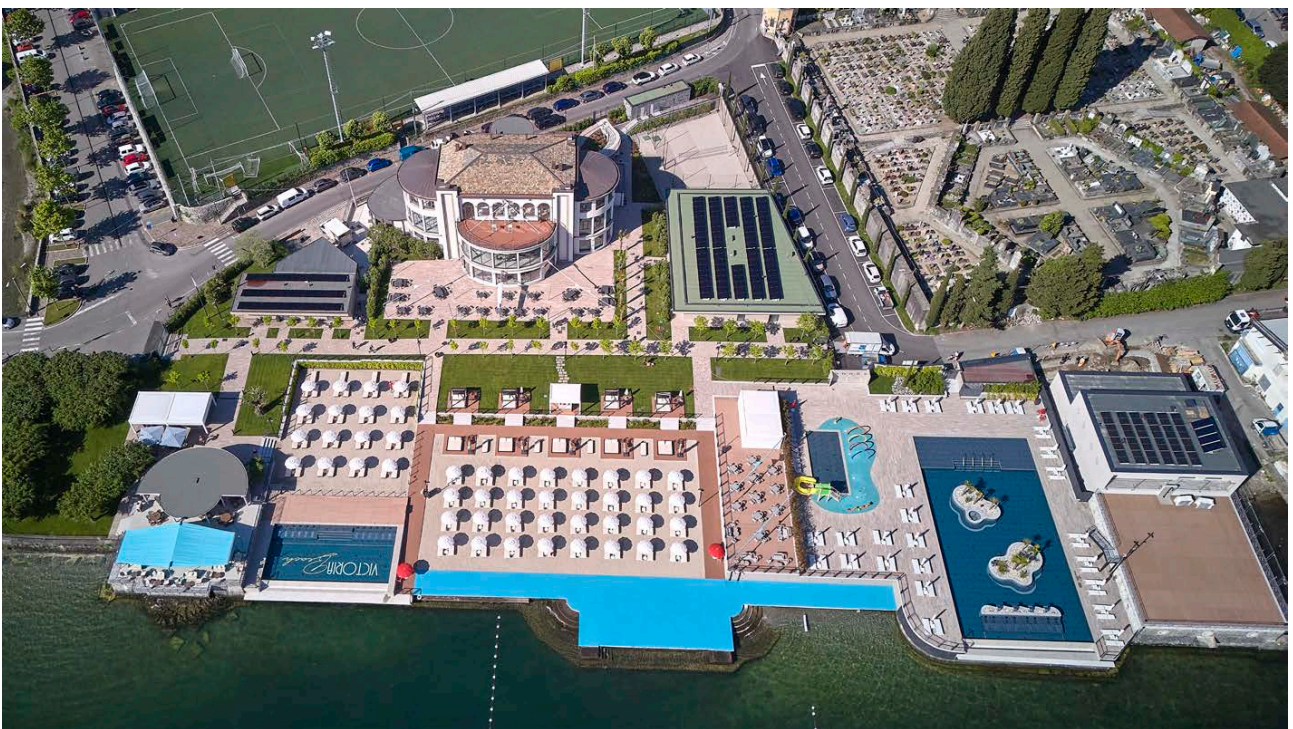

Piscines Cuve Drytech

Piscines Cuve Drytech

Étanchéité structurelle

Structure monobloc
en béton étanche

Imperméabilisation des joints, fissures
et pénétrations par injection de résine
expansive DRYflex

Torre de l'Annunziata, Uggiate

Cuve Drytech Piscines

Villa, Morcote

Victoria Beach, Menaggio

Villa, Comano

Pis, Morcote

Cedrus, Minusio

Cuve Drytech
Piscines

Hotel Sereno, Torno

Rivabella, Magliaso

Piscine REKA, Albonago

Piscine suspendue, Castagnola

Piscine olympique fédérale, Livigno

Piscine, Lario

Piscine, Chiasso

Piscine intérieure-extérieure et SPA
Hotel des Iles Borromées, Stresa

La structure, réalisée avec le système Drytech Pool System, est revêtue de pierre.

Piscine suspendue, Lugano

La piscine à débordement en béton apparent sur le toit, avec sa paroi vitrée donnant sur le lac de Lugano, est l'incarnation même du savoir-faire de Vasca Drytech, sublimant les lignes pures du projet de l'architecte Quaglia.