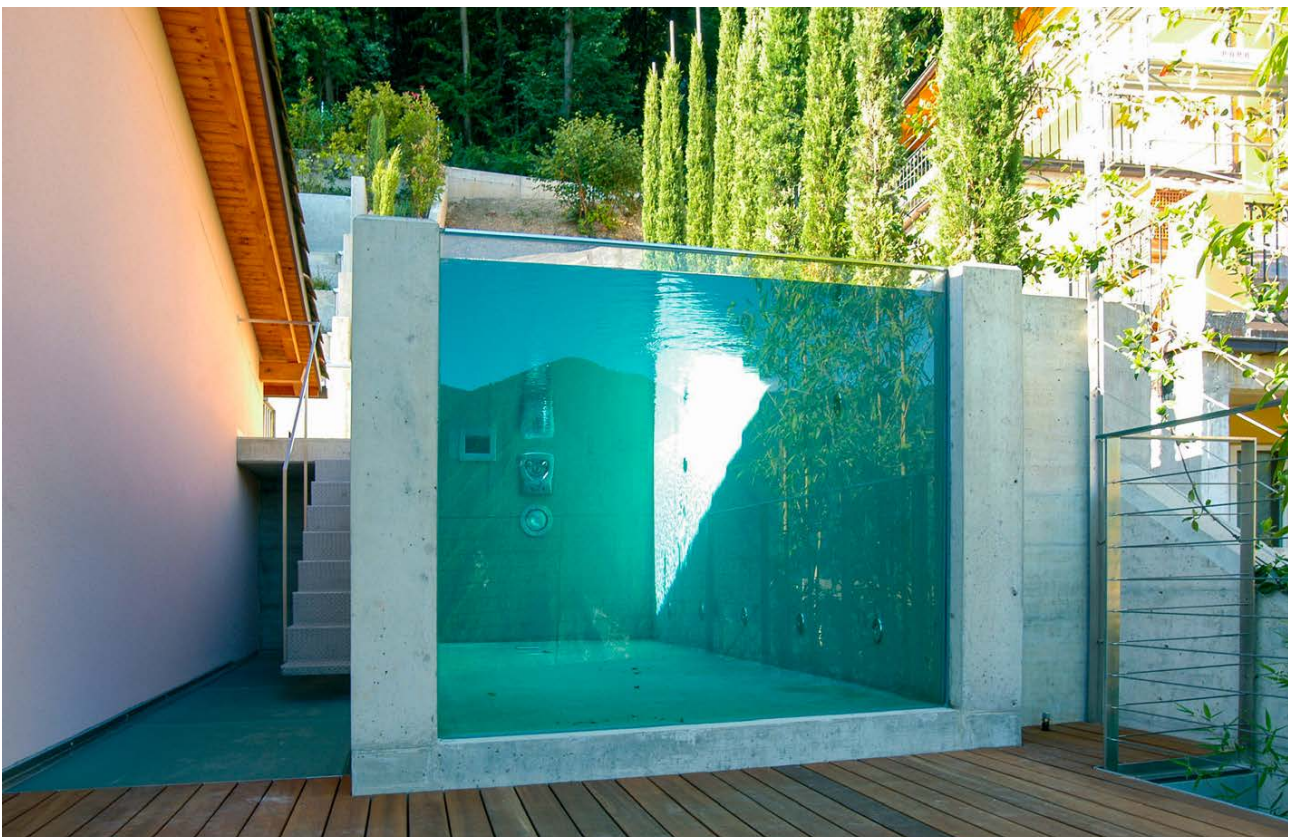

Drytech Wanne Schwimmbaden

Drytech Wanne Schwimmbad

Bauwerksabdichtung

Einzelne wasserdichte
Betonkonstruktion

Abdichtung von Fugen, Rissen und
Durchdringungen durch Injektion von
DRYflex-Expansionsharz

Torre de l'Annunziata, Uggiate

Drytech Wanne Schwimmbaden

Villa, Morcote

Drytech Wanne
Schwimmbaden

Victoria Beach, Menaggio

Drytech Wanne Schwimmbaden

Villa, Comano

Schwimmbad, Morcote

Cedrus, Minusio

Ein Infinity-Schwimmbad, eingebettet in einen Garten mit Springbrunnen.

Die mit dem Drytech-Schwimmbadsystem errichtete Konstruktion ist mit Stein verkleidet.

Hängendes Schwimmbad, Lugano

Das Infinity-Schwimmbad auf dem Dach, gefertigt aus Sichtbeton und mit einer Glaswand zum Luganersee, verkörpert perfekt die Expertise von Drytech Wanne und unterstreicht die klaren Linien des Entwurfs von Architekt Quaglia.

Die Drycoat-Membran, die die zugänglichen Oberflächen abdichtet, fügt sich nahtlos wie eine zweite Haut in die Struktur ein.

Schwimmbad, Breganzona

Schwimmbad, Mendrisio

Schwimmbad

Hängendes Schwimmbad

Schwimmbads und Spa Marina Verde Wellness Resort, Caorle