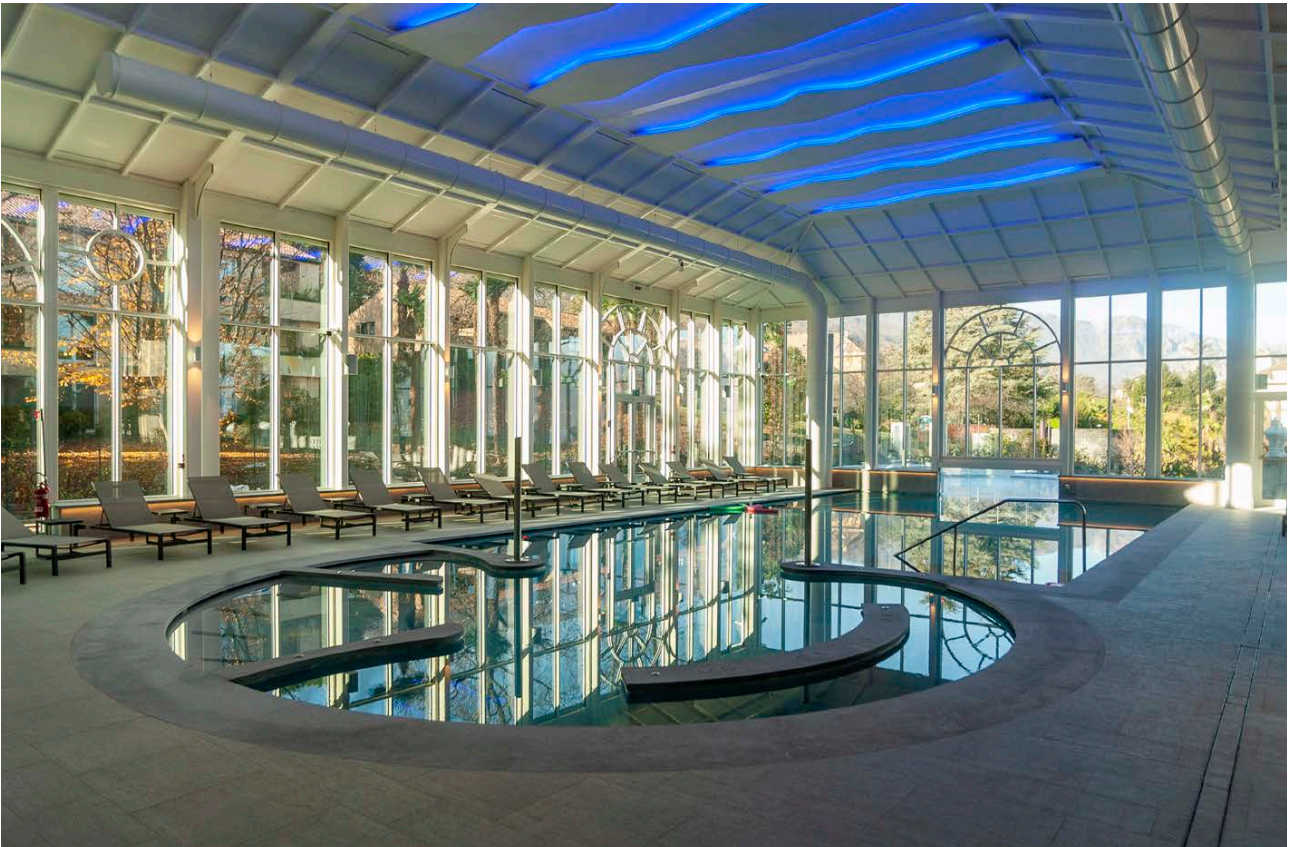

Innen- und Außenschwimmbad und Spa Hotel des Iles Borromées, Stresa