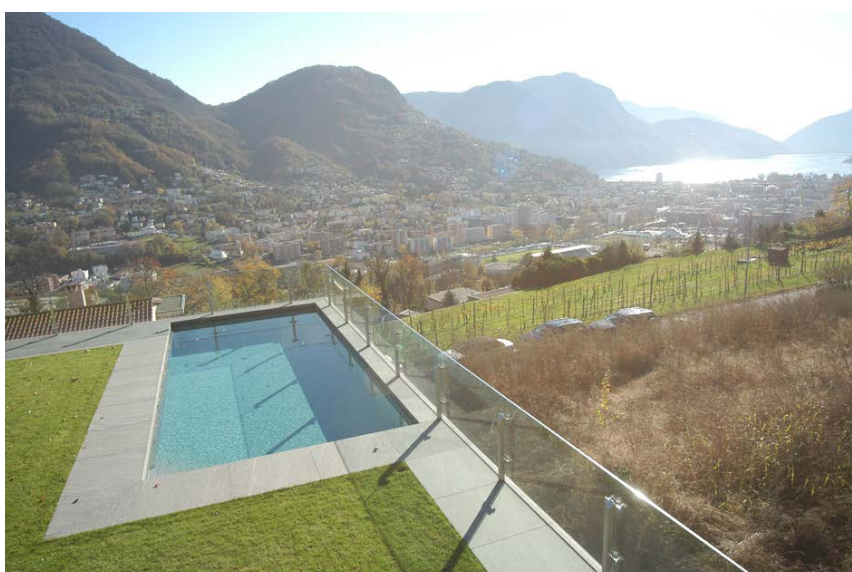

Innen- und Außenschwimmbad und Spa Hotel des Iles Borromées, Stresa

Drytech Wanne Schwimmbaden

Hängendes Schwimmbad, Hilton Como

Drytech Wanne Schwimmbaden

Villa Serliana, Morcote

Schwimmbad, Castagnola

Schwimmbad + Wassergarten

Ein Infinity-Schwimmbad, eingebettet in einen Garten mit Springbrunnen.

Die mit dem Drytech-Schwimmbadsystem errichtete Konstruktion ist mit Stein verkleidet.

Hängendes Schwimmbad, Lugano

Das Infinity-Schwimmbad auf dem Dach, gefertigt aus Sichtbeton und mit einer Glaswand zum Luganersee, verkörpert perfekt die Expertise von Drytech Wanne und unterstreicht die klaren Linien des Entwurfs von Architekt Quaglia.

Die Drycoat-Membran, die die zugänglichen Oberflächen abdichtet, fügt sich nahtlos wie eine zweite Haut in die Struktur ein.

Schwimmbad, Breganzona

Schwimmbad, Mendrisio

Schwimmbad

Hängendes Schwimmbad

Schwimmbads und Spa Marina Verde Wellness Resort, Caorle