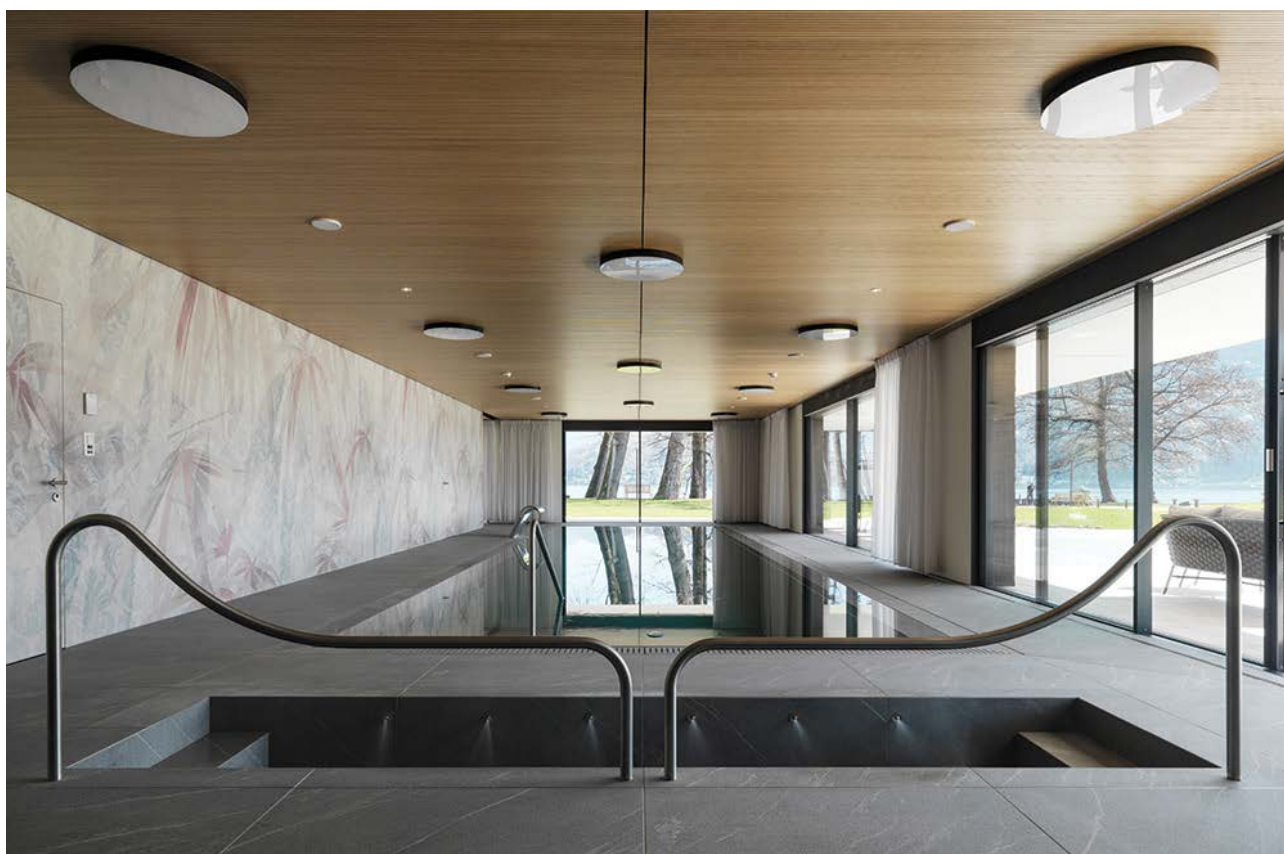

Rivabella, Magliaso