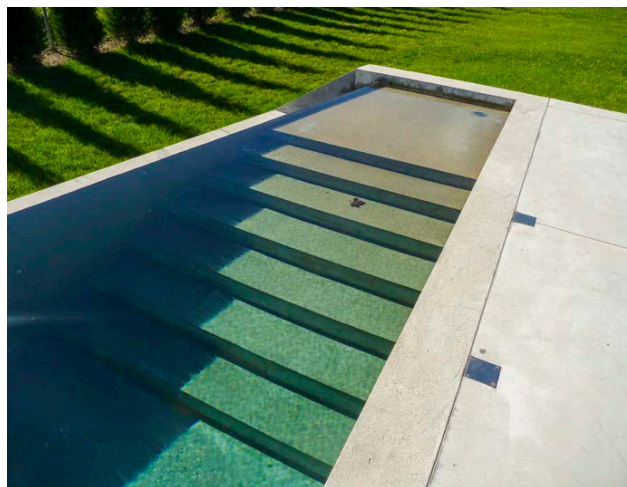

Ein Infinity-Schwimmbad, eingebettet in einen Garten mit Springbrunnen.

Die mit dem Drytech-Schwimmbadsystem errichtete Konstruktion ist mit Stein verkleidet.

Hängendes Schwimmbad, Lugano

Das Infinity-Schwimmbad auf dem Dach, gefertigt aus Sichtbeton und mit einer Glaswand zum Luganersee, verkörpert perfekt die Expertise von Drytech Wanne und unterstreicht die klaren Linien des Entwurfs von Architekt Quaglia.

Die Drycoat-Membran, die die zugänglichen Oberflächen abdichtet, fügt sich nahtlos wie eine zweite Haut in die Struktur ein.

Schwimmbad, Breganzona

Schwimmbad, Mendrisio

Schwimmbad

Hängendes Schwimmbad

Schwimmbads und Spa Marina Verde Wellness Resort, Caorle