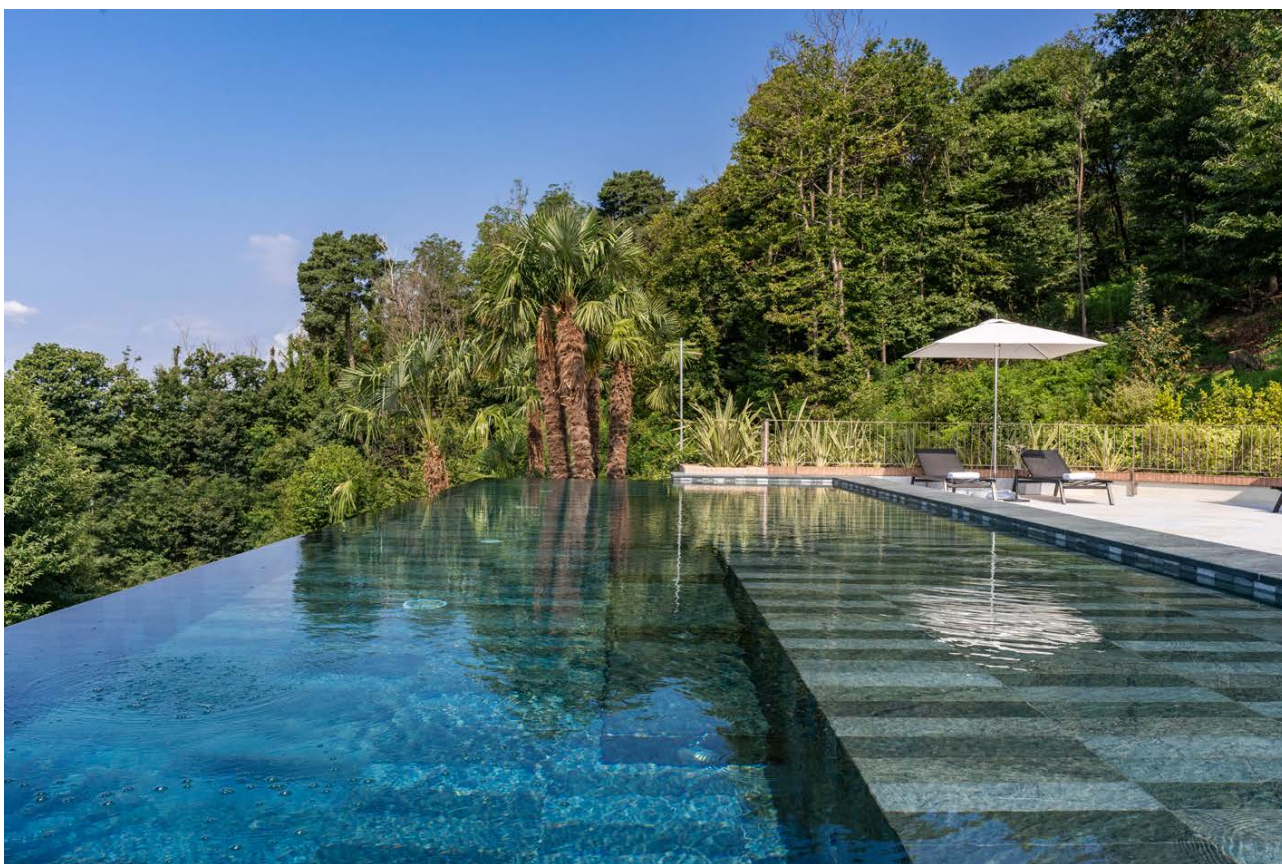

Drytech Wanne Schwimmbaden

Drytech Wanne Schwimmbad

Bauwerksabdichtung

Einzelne wasserdichte
Betonkonstruktion

Abdichtung von Fugen, Rissen und
Durchdringungen durch Injektion von
DRYflex-Expansionsharz

Torre de l'Annunziata, Uggiate

Ein Infinity-Schwimmbad, eingebettet in einen Garten mit Springbrunnen.

Die mit dem Drytech-Schwimmbadsystem errichtete Konstruktion ist mit Stein verkleidet.

Hängendes Schwimmbad, Lugano

Das Infinity-Schwimmbad auf dem Dach, gefertigt aus Sichtbeton und mit einer Glaswand zum Luganersee, verkörpert perfekt die Expertise von Drytech Wanne und unterstreicht die klaren Linien des Entwurfs von Architekt Quaglia.