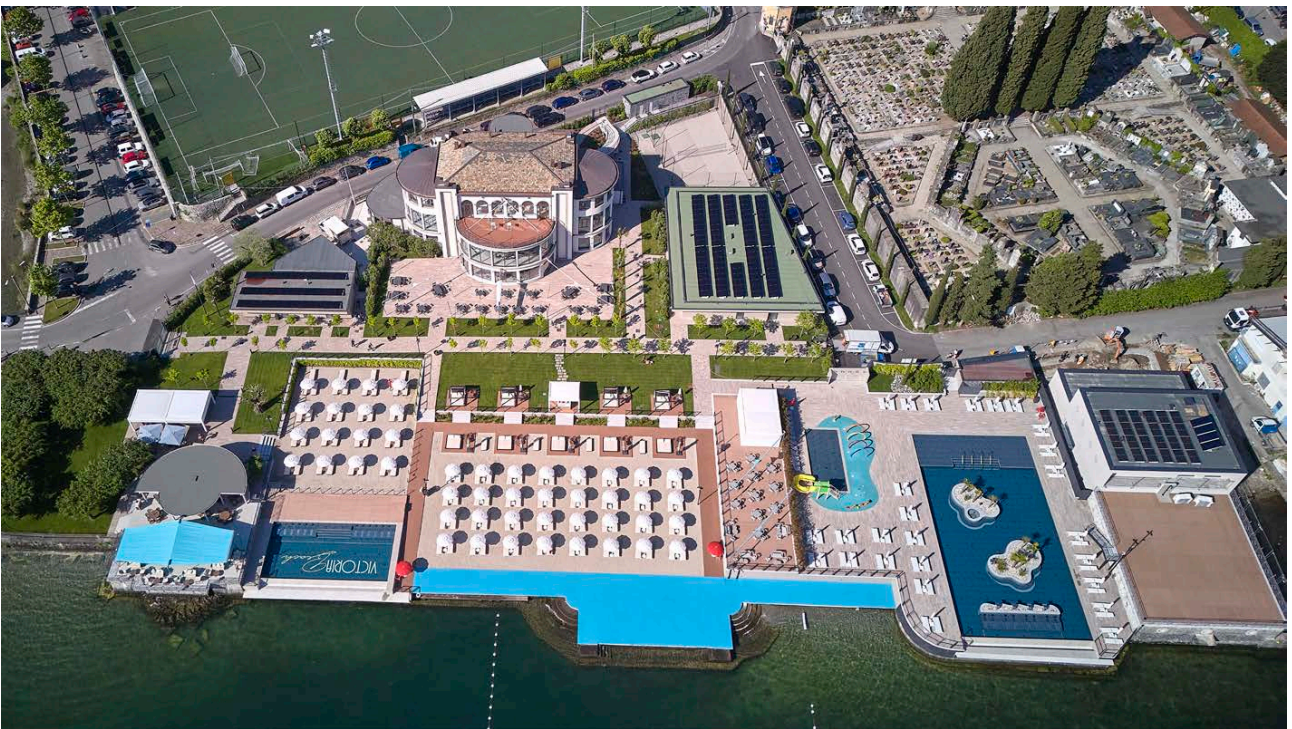

Drytech Wanne Schwimmbaden

Drytech Wanne Schwimmbad

Bauwerksabdichtung

Einzelne wasserdichte
Betonkonstruktion

Abdichtung von Fugen, Rissen und
Durchdringungen durch Injektion von
DRYflex-Expansionsharz

Torre de l'Annunziata, Uggiate

Drytech Wanne Schwimmbaden

Villa, Morcote

Drytech Wanne
Schwimmbaden

Victoria Beach, Menaggio

Drytech Wanne Schwimmbaden

Villa, Comano

Schwimmbad, Morcote

Cedrus, Minusio

Drytech Wanne
Schwimmbaden

Hotel Sereno, Torno

Rivabella, Magliaso

REKA Schwimmbaden, Albonago

Hängendes Schwimmbad, Castagnola

Federal Olympic Swimming Schwimmbad, Livigno

Schwimmbad, Lario

Schwimmbad, Chiasso

Ein Infinity-Schwimmbad, eingebettet in einen Garten mit Springbrunnen.

Die mit dem Drytech-Schwimmbadsystem errichtete Konstruktion ist mit Stein verkleidet.

Hängendes Schwimmbad, Lugano

Das Infinity-Schwimmbad auf dem Dach, gefertigt aus Sichtbeton und mit einer Glaswand zum Luganersee, verkörpert perfekt die Expertise von Drytech Wanne und unterstreicht die klaren Linien des Entwurfs von Architekt Quaglia.