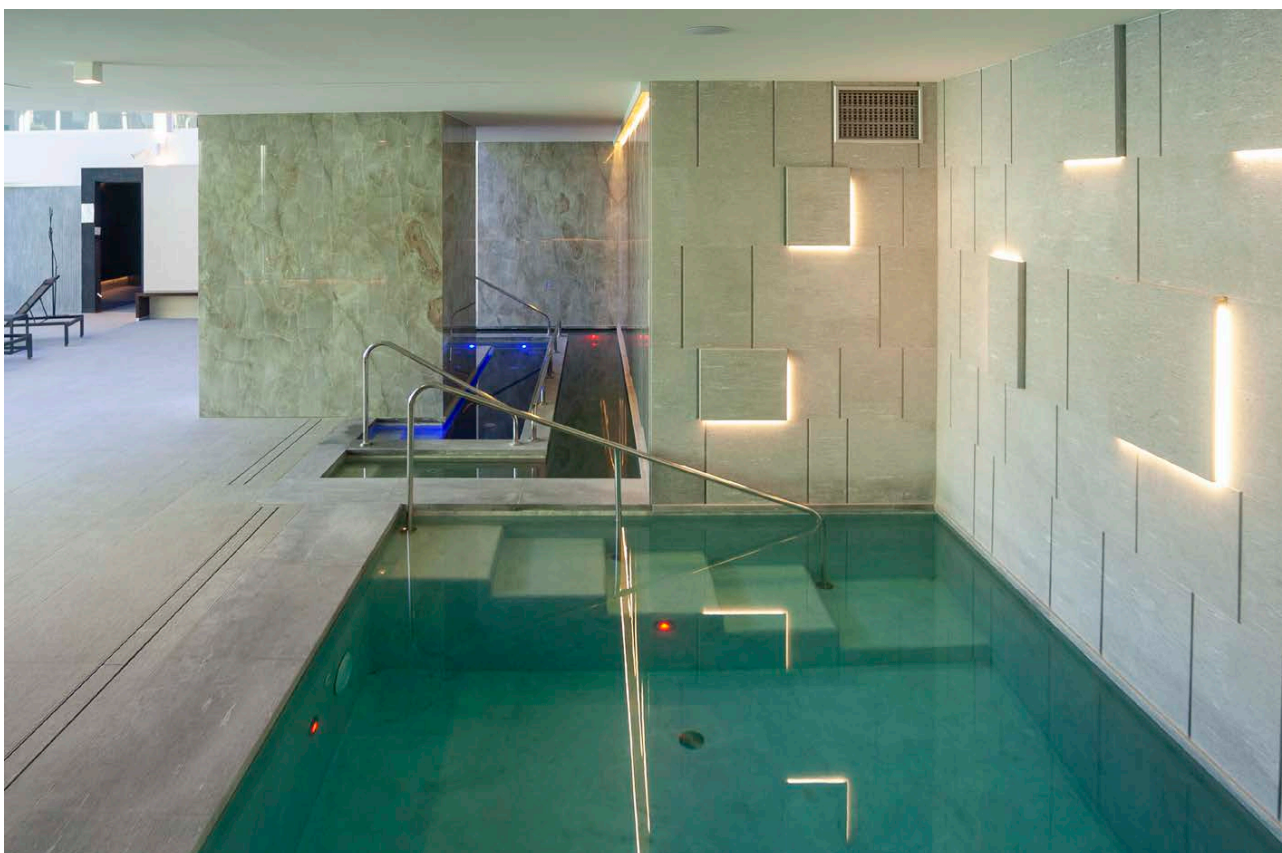

Drytech Wanne Schwimmbaden