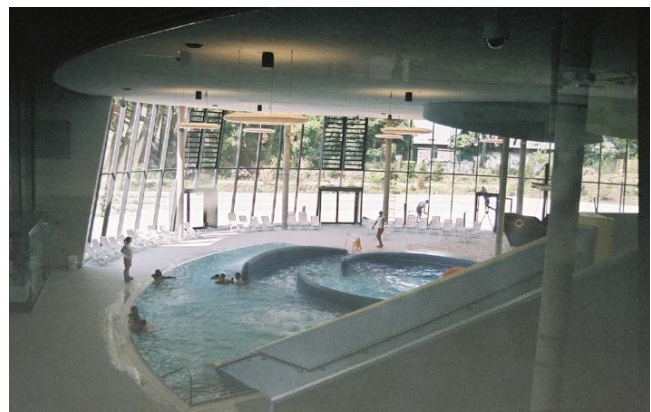

Olympiaschwimmbad, Sprunganlage und Whirlpool, Mönchengladbach