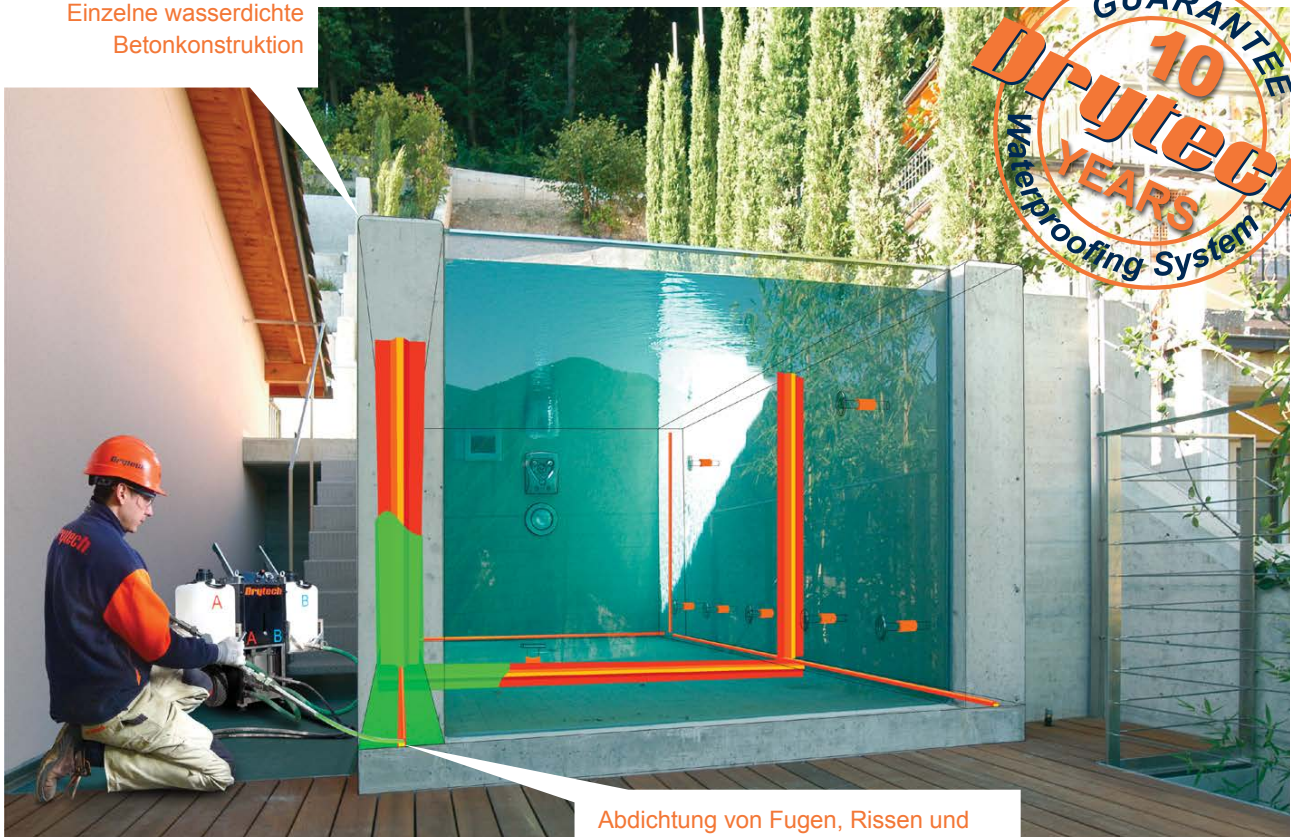

Drytech Wanne Schwimmbaden

Drytech Wanne Schwimmbad

Bauwerksabdichtung

Einzelne wasserdichte
Betonkonstruktion

Abdichtung von Fugen, Rissen und
Durchdringungen durch Injektion von
DRYflex-Expansionsharz

Torre de l'Annunziata, Uggiate

Drytech Wanne Schwimmbaden

Villa, Morcote

Drytech Wanne
Schwimmbaden

Victoria Beach, Menaggio

Drytech Wanne Schwimmbaden

Villa, Comano

Schwimmbad, Morcote

Cedrus, Minusio

Ein Infinity-Schwimmbad, eingebettet in einen Garten mit Springbrunnen.

Die mit dem Drytech-Schwimmbadsystem errichtete Konstruktion ist mit Stein verkleidet.

Hängendes Schwimmbad, Lugano

Das Infinity-Schwimmbad auf dem Dach, gefertigt aus Sichtbeton und mit einer Glaswand zum Luganersee, verkörpert perfekt die Expertise von Drytech Wanne und unterstreicht die klaren Linien des Entwurfs von Architekt Quaglia.